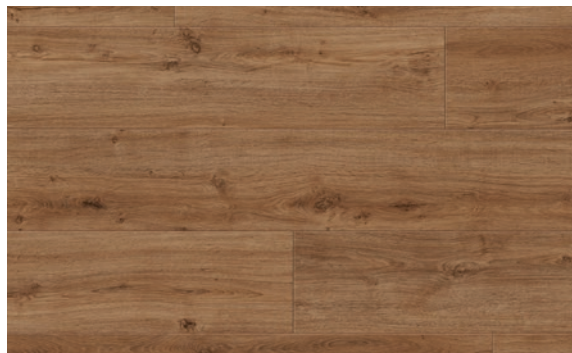

Golden Oak 6999

Designboden DD 600 S 1-Stab

Beanspruchungsklasse 23 | 33

Umlaufende Microfuge

Klicksystem: Mastercllic Plus

Puretec® Plus-Oberfläche

AquaSafe-Spezialplatte

Stärke: 9 mm mit Trittschallkaschierung

Deckmaß: 1287 × 220 mm

Paket á 7 Stück = 1,98 m²; Palette = 77,30 m²