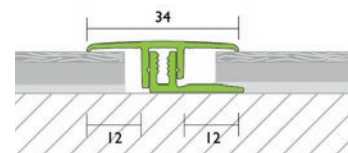

3 PK

Maß: 2.500 x 60 x 20 mm
 Trägermaterial: MDF

Reinigen und Werterhalt

Dr. Schutz Pflegeset für geölte Parkettböden

- 2 Flaschen Holzseife-natur Gebinde 750 ml*
- 1 Flasche H2 Öl-natur Gebinde 750 ml*
- 1 Padmeister mit grünem Pad
- * auch für weiß geölte Oberflächen geeignet

Bodenprofilssysteme

PROCOVER Universal Übergangsprofil - Alu

Ausführung: eloxiert Silber / Champagne / Edelstahl
 Höhenverstellbar: von 6,5 bis 15 mm
 Längen: 900 | 1000 | 2700 mm

...unter www.holz-denzel.de finden Sie das passende Montage- und Verlegezubehör, eine große Auswahl an Fußbodenleisten, Bodenprofilssysteme für jeden Übergang und Abschluss sowie Pflegemittel für jeden Bodenbelag