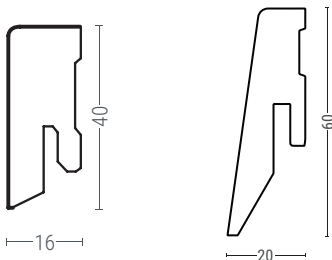

Fußbodenleisten für den perfekten Abschluss

Modern 40

Maß: 2.400 x 40 x 16 mm
furniert lackiert bzw. geölt
foliert
Trägermaterial: massiv

3 PK

Maß: 2.500 x 60 x 20 mm
Trägermaterial: MDF