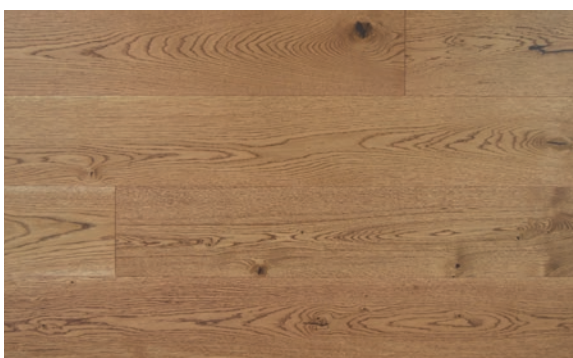

Eiche MIX brandy geölt | leicht gebürstet

Eiche MIX brandy geölt – LHD 1-Stab

OSMO geölt, leicht gebürstet,

4-seitig gefast

Klicksystem: 5G-Click-Verbindung

Nutzschicht ca. 3,5 mm

Mittellage aus Fichte/Kiefer-Lamellen

Stärke: 15,5 mm

Deckmaß: 2200 × 200 mm

Paket á 6 Stück = 2,64 m²; Palette = 105,60 m²