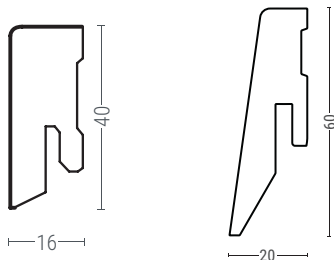

Klicksystem: Masterclit Plus

Nutzschicht ca. 2,5 mm Massivholz

Mittellage aus HDF-Platte, Gegenzug aus Nadelholz

Stärke: 13 mm

Deckmaß: 2200 × 180 mm

Paket á 4 Stück = 1,584 m²; Palette = 76,032 m²

Eiche Objekt | gebürstet, geölt

Klicksystem: Angle Tap Verbindung

Stärke: 8,0 mm

Deckmaß: 1290 × 329 mm

Paket á 6 Stück = 2,55 m²; Palette = 91,67 m²

Metall OXID DARK BROWN K5579 ST

Metall OXID DARK BROWN K5579 ST

AQUA PRO select – NATURAL TOUCH – Fliese

Nutzungsklasse 33

Oberfläche: widerstandsfähig und hochabriebfest

Fase: Aqua Protect

Trägermaterial: AQUAtec HDF Trägerplatte

Klicksystem: Angle Tap Verbindung

Stärke: 8,0 mm

Deckmaß: 1290 x 329 mm

Paket á 6 Stück = 2,55 m²; Palette = 91,67 m²

ZUBEHÖR

passend zu jedem Bodenbelag

Fußbodenleisten für den perfekten Abschluss

Modern 40

Maß: 2.400 x 40 x 16 mm
furniert lackiert bzw. geölt
foliert
Trägermaterial: massiv

3 PK

Maß: 2.500 x 60 x 20 mm
Trägermaterial: MDF