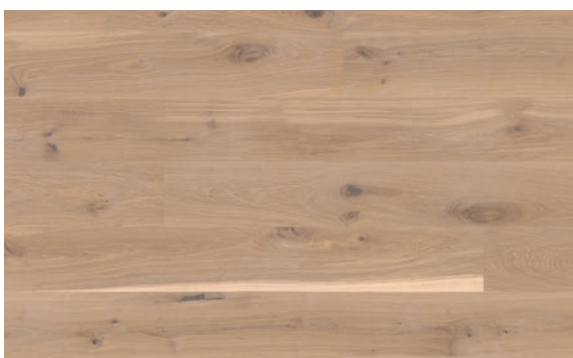

Eiche Lime - weiß

Landhausdielen 1-Stab

3-schichtiger Dielenaufbau

naturgeölt, gebürstet

längsseitig gefast (2V)

Klicksystem: 5G-Clic

Nutzschicht ca. 3,5 mm Massivholz

Stärke: 14 mm

Deckmaß: 2200 × 181 mm

Paket á 8 Stück = 3,19 m²; Palette = 127,60 m²