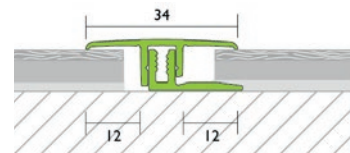

Bodenprofilssysteme

PROCOVER Universal Übergangsprofil - Alu

Ausführung: eloxiert Silber / Champagne / Edelstahl
Höhenverstellbar: von 6,5 bis 15 mm
Längen: 900 | 1000 | 2700 mm

...unter www.holz-denzel.de finden Sie das passende Montage- und Verlegezubehör, eine große Auswahl an Fußbodenleisten, Bodenprofilssysteme für jeden Übergang und Abschluss sowie Pflegemittel für jeden Bodenbelag